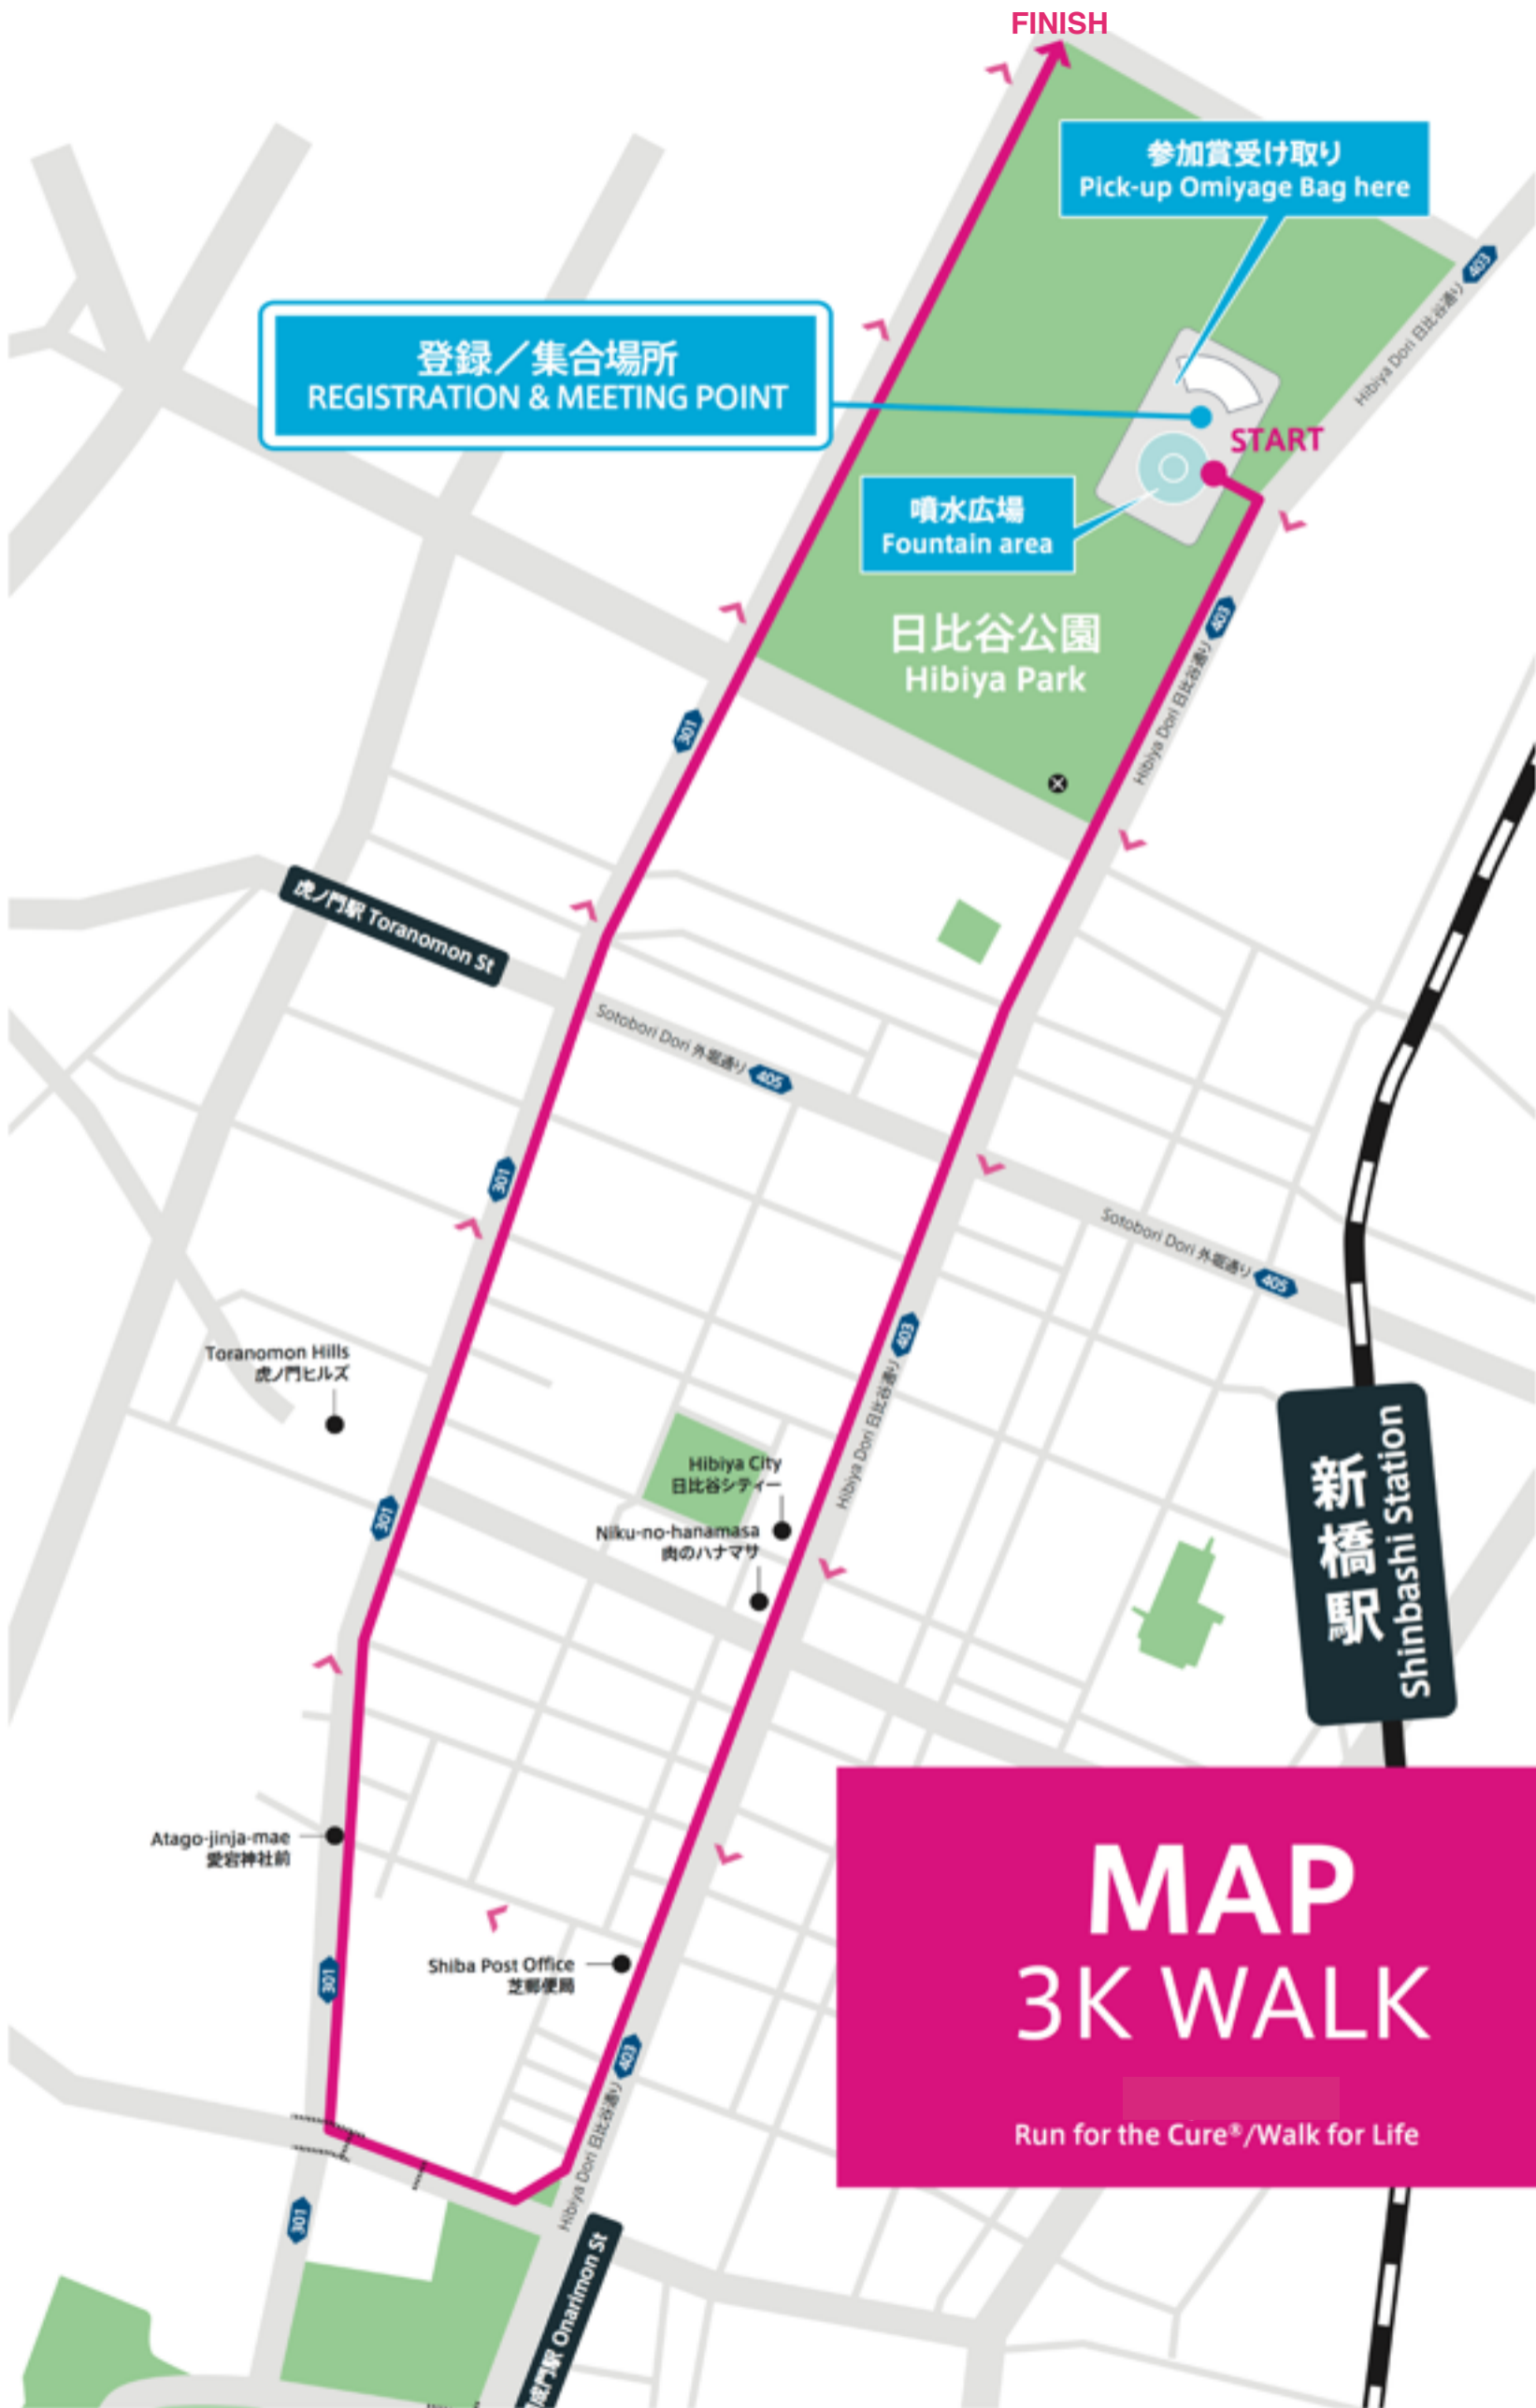

**MAP**  
**10K / 5K RUN**  
 Run for the Cure® / Walk for Life

登録／集合場所  
REGISTRATION & MEETING POINT

参加賞受け取り  
Pick-up Omyage Bag here

噴水広場  
Fountain area

日比谷公園  
Hibiya Park

START

FINISH

虎ノ門駅 Toranomon St

Sotobori Dori 外堀通り 405

Sotobori Dori 外堀通り 405

Toranomon Hills  
虎ノ門ヒルズ

Hibiya City  
日比谷シティー  
Niku-no-hanamasa  
肉のハナマサ

新橋駅  
Shinbashi Station

Atago-jinja-mae  
愛宕神社前

Shiba Post Office  
芝郵便局

虎ノ門駅 Onarimon St

MAP  
3K WALK  
Run for the Cure®/Walk for Life